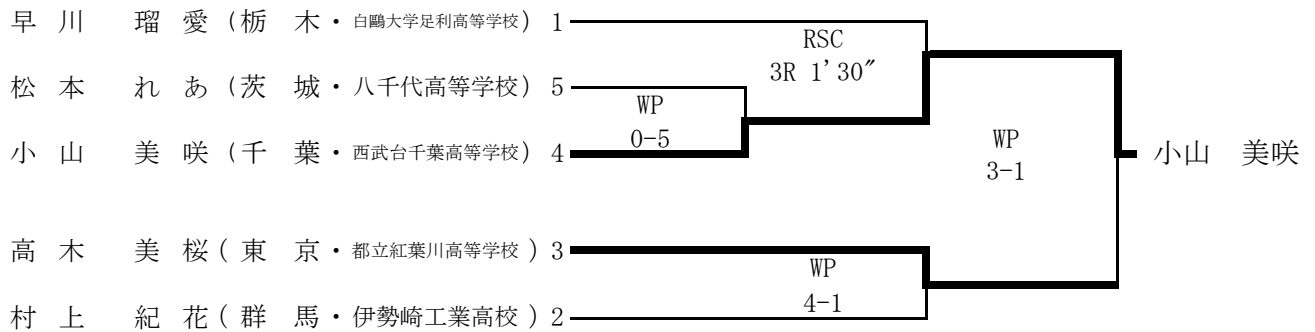

令和3年度第8回関東高等学校女子ボクシング選抜大会

期日：令和3年1月20日～23日 場所：加須市民体育館

P級

LF級

F級

B級

Fe級

L級