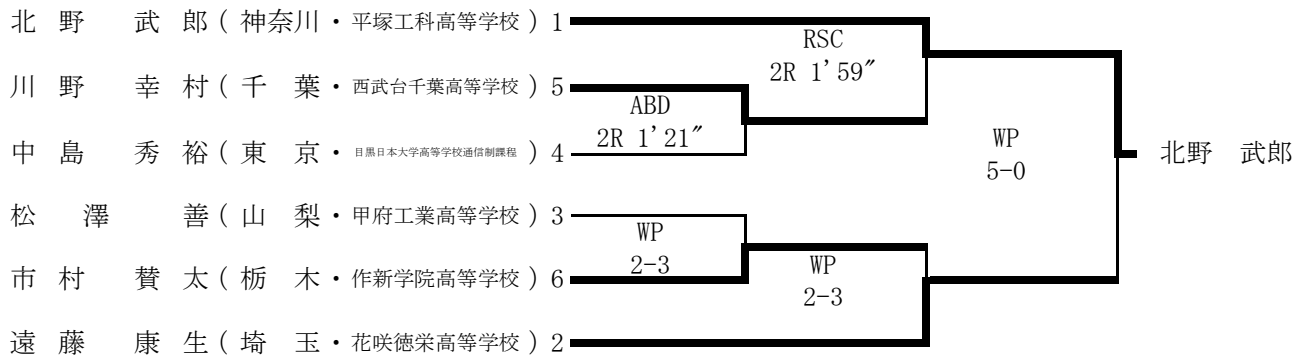

令和3年度第10回関東高等学校ボクシング選抜大会

期日：令和4年1月21日～23日 場所：加須市民体育館

P級Aパート

LF級Aパート

F級Aパート

令和3年度第10回関東高等学校ボクシング選抜大会

期日：令和4年1月21日～23日 場所：加須市民体育館

B級Aパート