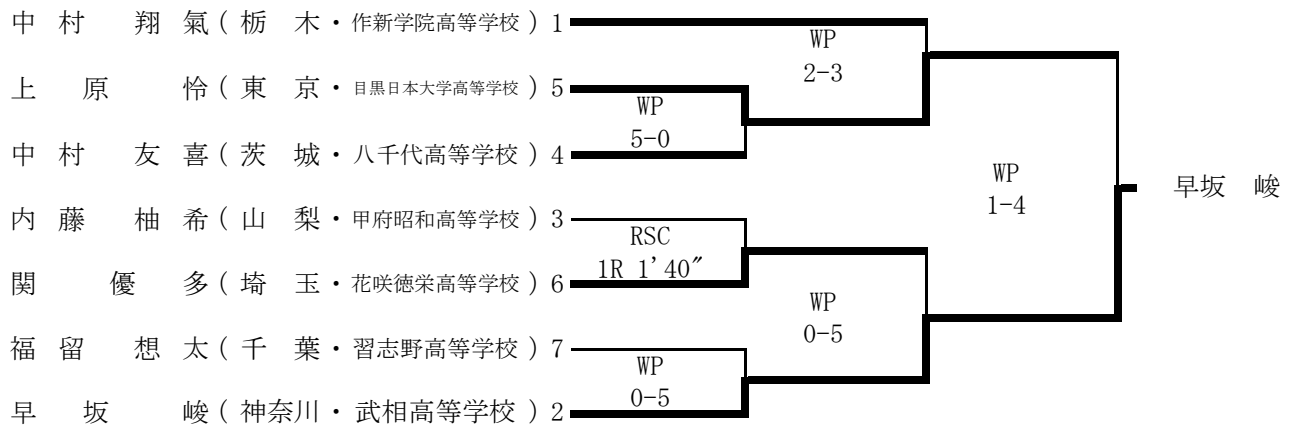

令和3年度第10回関東高等学校ボクシング選抜大会

期日：令和4年1月21日～23日 場所：加須市民体育館

P級Aパート

LF級Aパート

F級Aパート

令和3年度第10回関東高等学校ボクシング選抜大会

期日：令和4年1月21日～23日 場所：加須市民体育館

B級Aパート