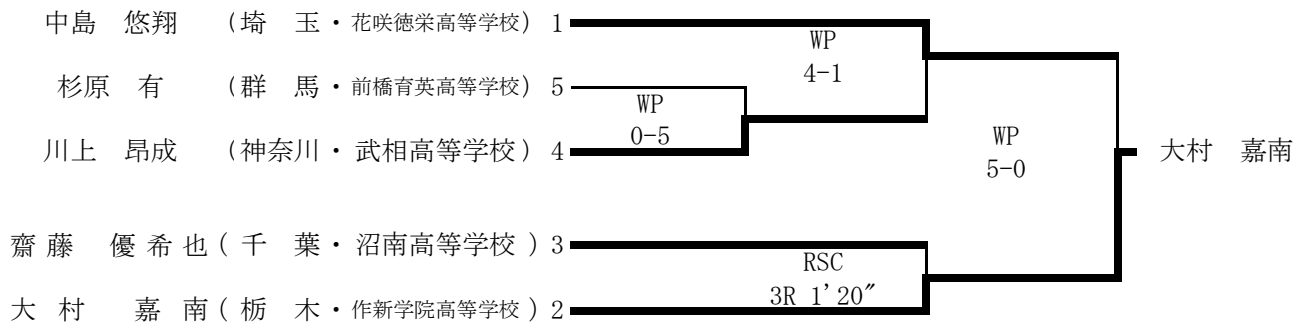

F級Bパート

令和3年度第10回関東高等学校ボクシング選抜大会

期日：令和4年1月21日～23日 場所：加須市民体育館

B級Bパート

L級Bパート

LW級Bパート

W級Bパート

M級Bパート