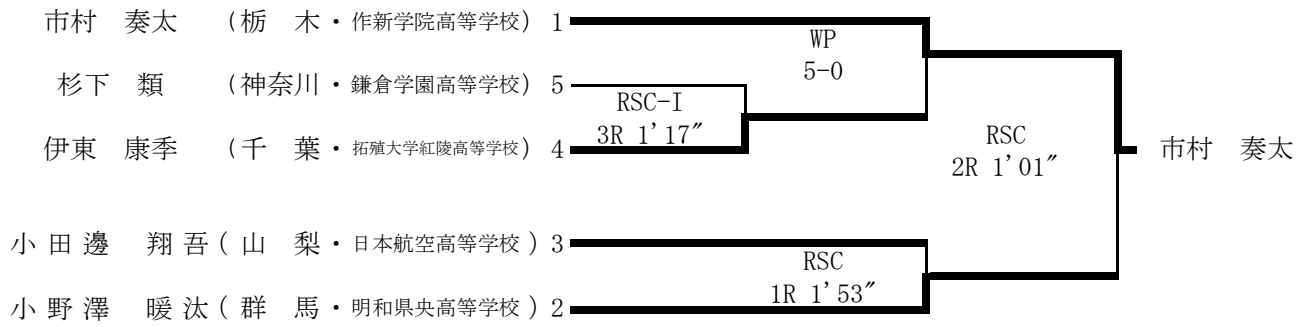

L級Aパート

LW級Aパート

W級Aパート

令和3年度第10回関東高等学校ボクシング選抜大会

期日：令和4年1月21日～23日 場所：加須市民体育館

M級Aパート

P級Bパート

LF級Bパート