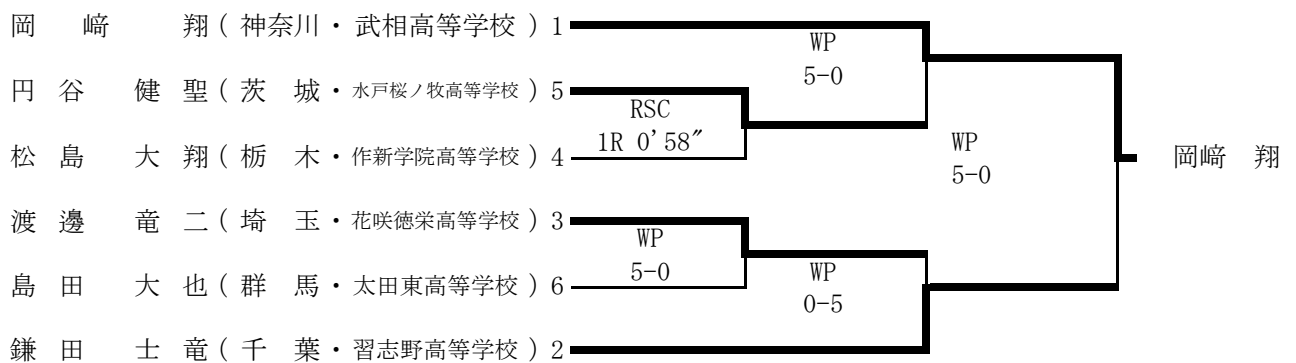

令和3年度第10回関東高等学校ボクシング選抜大会

期日：令和4年1月21日～23日 場所：加須市民体育館

P級Aパート

LF級Aパート

F級Aパート

令和3年度第10回関東高等学校ボクシング選抜大会

期日：令和4年1月21日～23日 場所：加須市民体育館

B級Aパート

L級Aパート

LW級Aパート

W級Aパート

令和3年度第10回関東高等学校ボクシング選抜大会

期日：令和4年1月21日～23日 場所：加須市民体育館

M級Aパート

P級Bパート

LF級Bパート