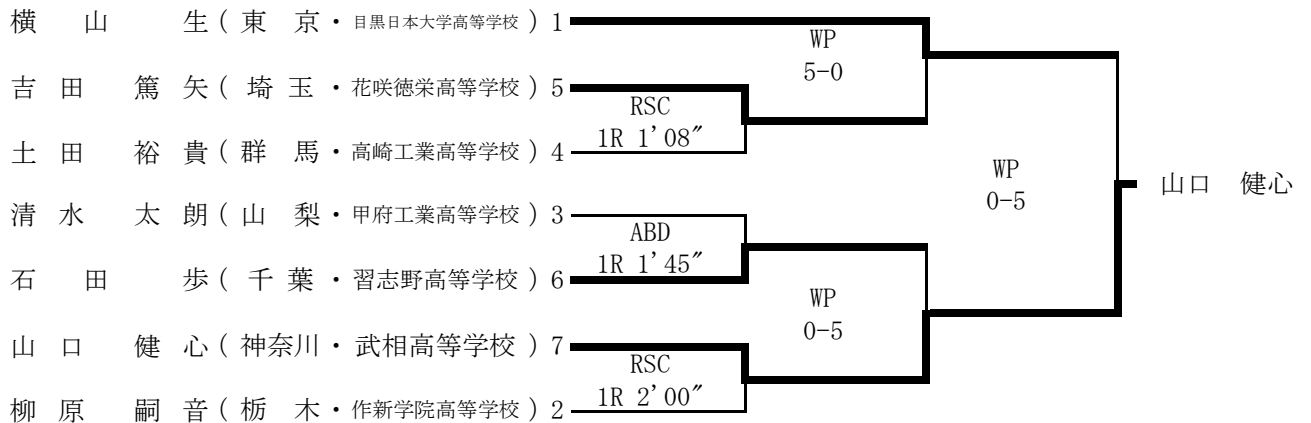

令和3年度第10回関東高等学校ボクシング選抜大会

期日：令和4年1月21日～23日 場所：加須市民体育館

M級Aパート

P級Bパート

LF級Bパート

F級Bパート