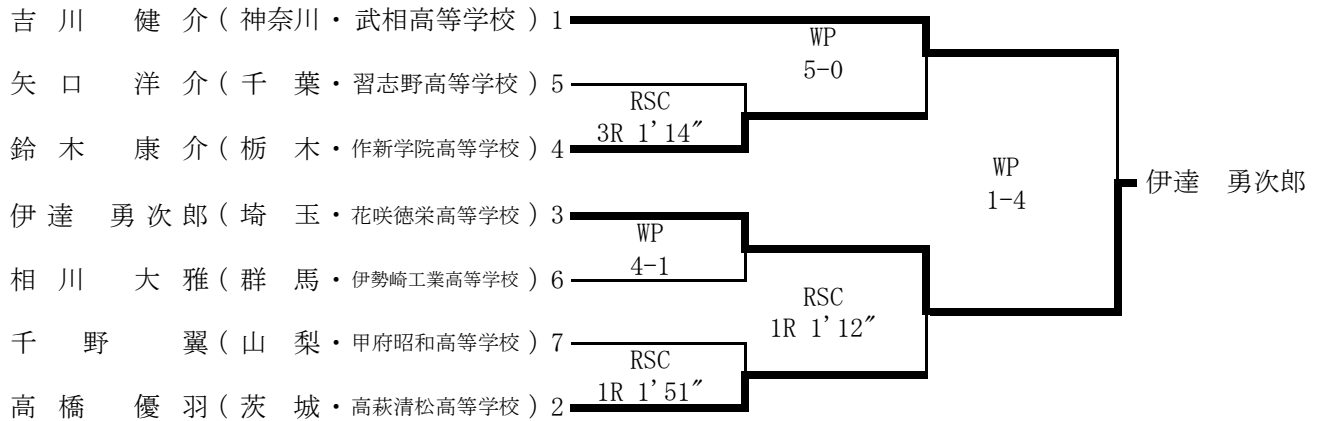

令和3年度第10回関東高等学校ボクシング選抜大会

期日：令和4年1月21日～23日 場所：加須市民体育館

B級Bパート