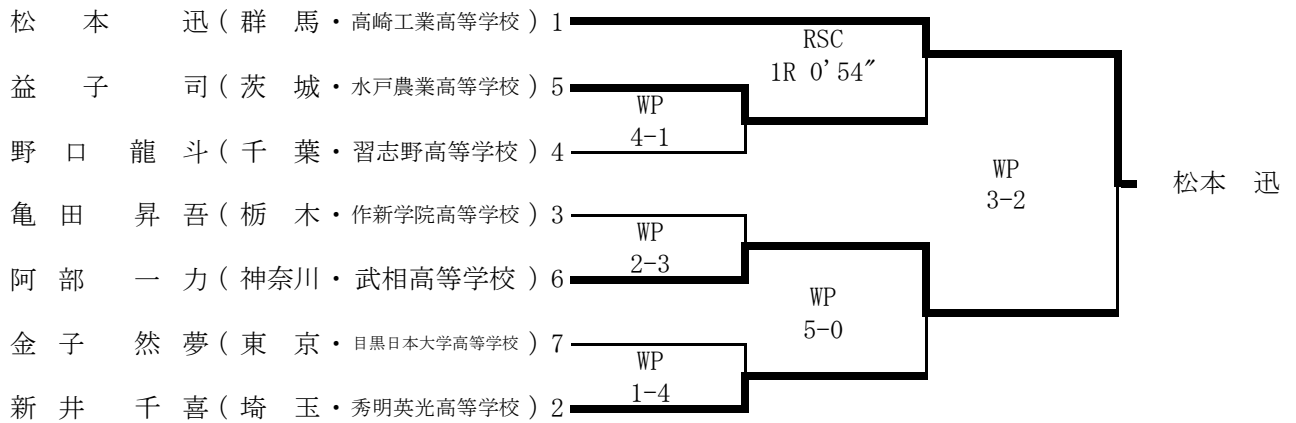

令和3年度第10回関東高等学校ボクシング選抜大会

期日：令和4年1月21日～23日 場所：加須市民体育館

P級Aパート

LF級Aパート

F級Aパート

令和3年度第10回関東高等学校ボクシング選抜大会

期日：令和4年1月21日～23日 場所：加須市民体育館

B級Aパート

L級Aパート

LW級Aパート

W級Aパート

令和3年度第10回関東高等学校ボクシング選抜大会

期日：令和4年1月21日～23日 場所：加須市民体育館

M級Aパート

P級Bパート

LF級Bパート