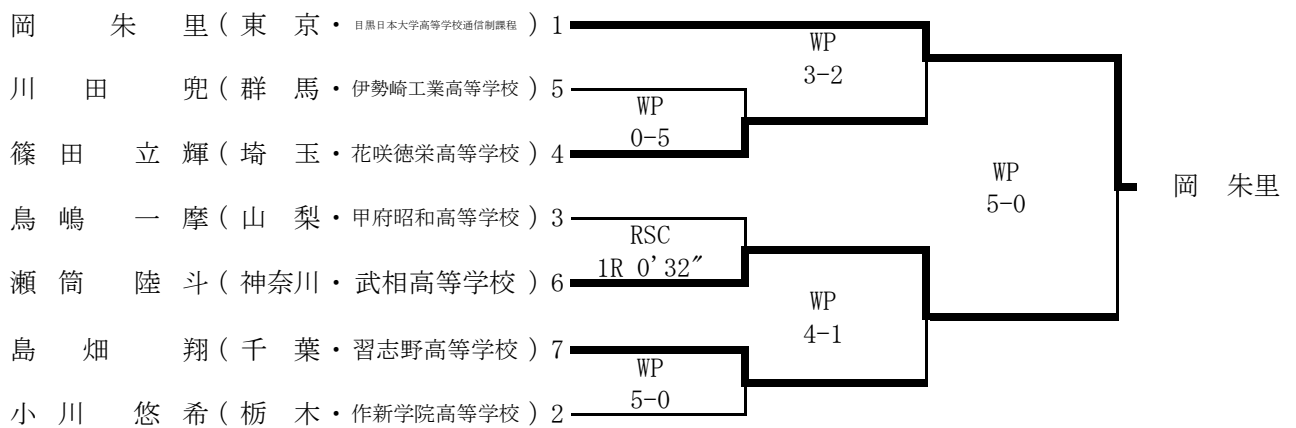

令和3年度第10回関東高等学校ボクシング選抜大会

期日：令和4年1月21日～23日 場所：加須市民体育館

P級Aパート

LF級Aパート

F級Aパート

令和3年度第10回関東高等学校ボクシング選抜大会

期日：令和4年1月21日～23日 場所：加須市民体育館

B級Aパート

L級Aパート

LW級Aパート

W級Aパート

令和3年度第10回関東高等学校ボクシング選抜大会

期日：令和4年1月21日～23日 場所：加須市民体育館

M級Aパート

P級Bパート

LF級Bパート