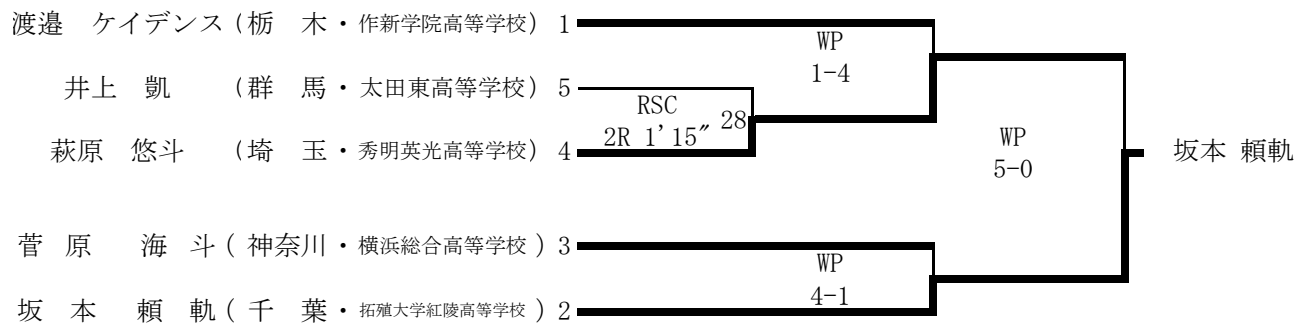

F級Bパート

令和3年度第10回関東高等学校ボクシング選抜大会

期日：令和4年1月21日～23日 場所：加須市民体育館

B級Bパート

L級Bパート

LW級Bパート

W級Bパート

M級Bパート