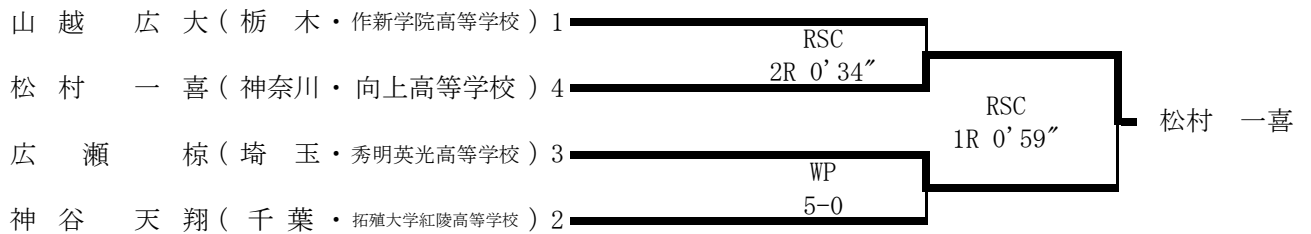

L級Aパート

LW級Aパート

W級Aパート

令和3年度第10回関東高等学校ボクシング選抜大会

期日：令和4年1月21日～23日 場所：加須市民体育館

M級Aパート

P級Bパート

LF級Bパート