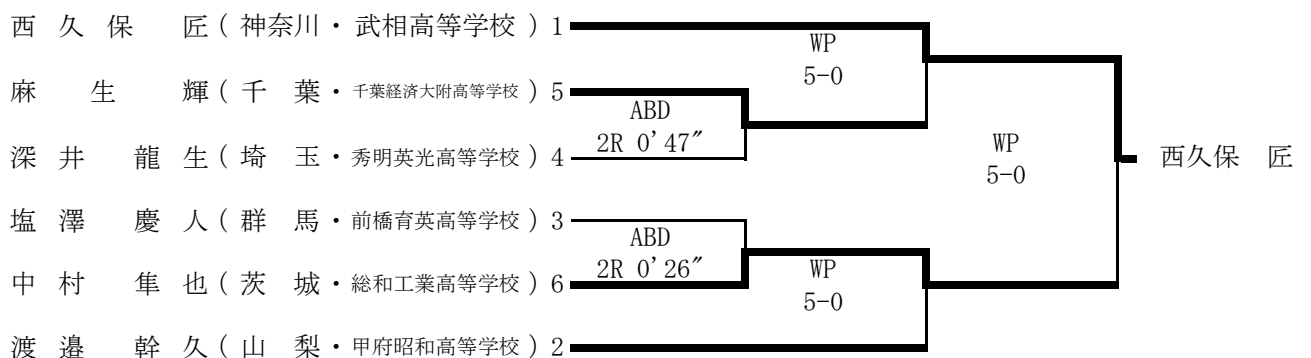

令和3年度第10回関東高等学校ボクシング選抜大会

期日：令和4年1月21日～23日 場所：加須市民体育館

B級Aパート

L級Aパート

LW級Aパート

W級Aパート