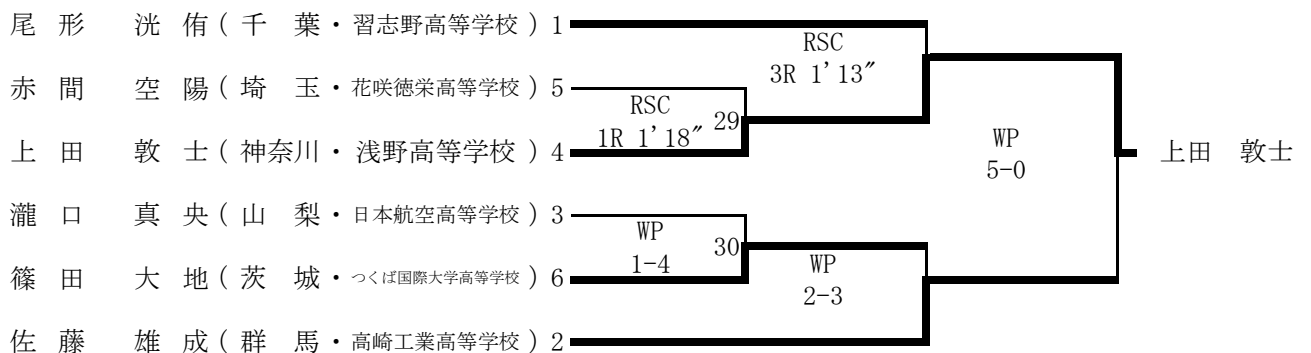

F級Bパート

令和3年度第10回関東高等学校ボクシング選抜大会

期日：令和4年1月21日～23日 場所：加須市民体育館

B級Bパート

L級Bパート

LW級Bパート

W級Bパート

M級Bパート